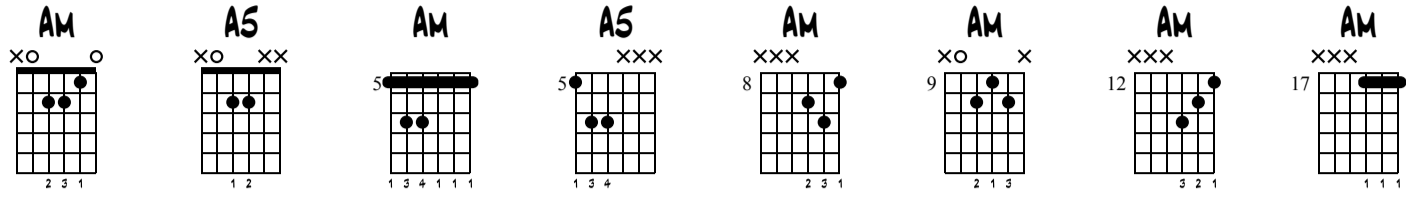

# A (LA) MINOR CHORD SHAPES !

WWW.JOHNNYVISAN.NET

## STANDARD TUNING

E-GT

1 4/4 mf

2

3

TAB

0 1 2 0

2 2 0