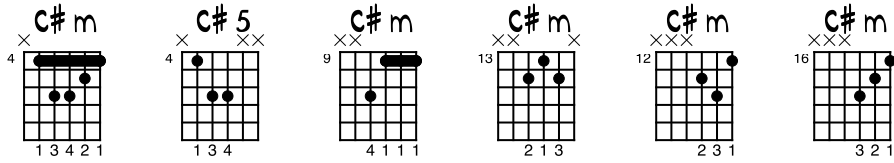

C# (Do) # MINOR CHORD SHAPES

WWW.JOHNNYVISAN.NET

STANDARD TUNING

S-GT

	1 3 4 2 1	1 3 4	4 1 1 1
TAB	4 5 6 4	6 6 4	9 9 9 11

13	12	16
2 1 3	2 3 1	3 2 1
14 13 14	12 14 13	16 17 18