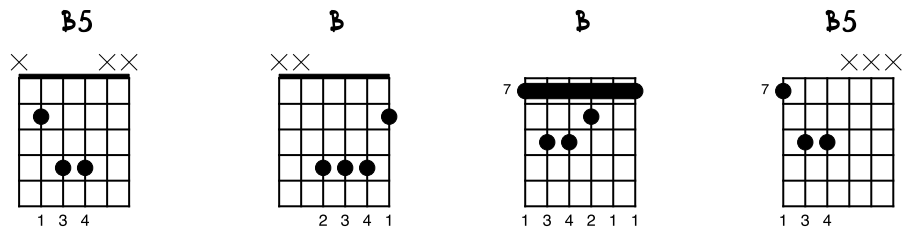

# B (Si) MAJOR CHORD SHAPES

WWW.JOHNNYVISA.NET

## STANDARD TUNING

S-GT

$\sharp \sharp \sharp \sharp$  4/4

mf

TAB

	4	2	7	9
	4	4	7	9
	2	4	9	7

7 3 2 1 1

11 1 3 2