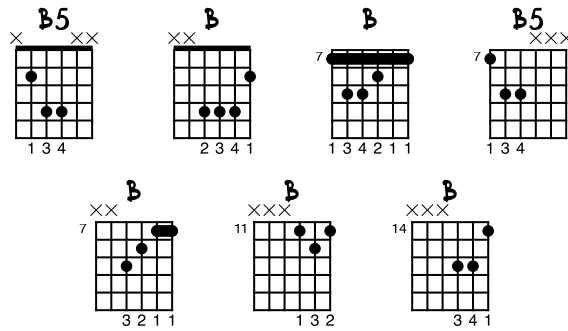

# B (Si) MAJOR CHORD SHAPES

WWW.JOHNNYVISA.NET

## STANDARD TUNING

S-GT

$\sharp \sharp \sharp \sharp$  4/4

mf

TAB

	4	2	7	9
	4	4	7	9
	2	4	9	7

7 3 2 1 1

11 1 3 2